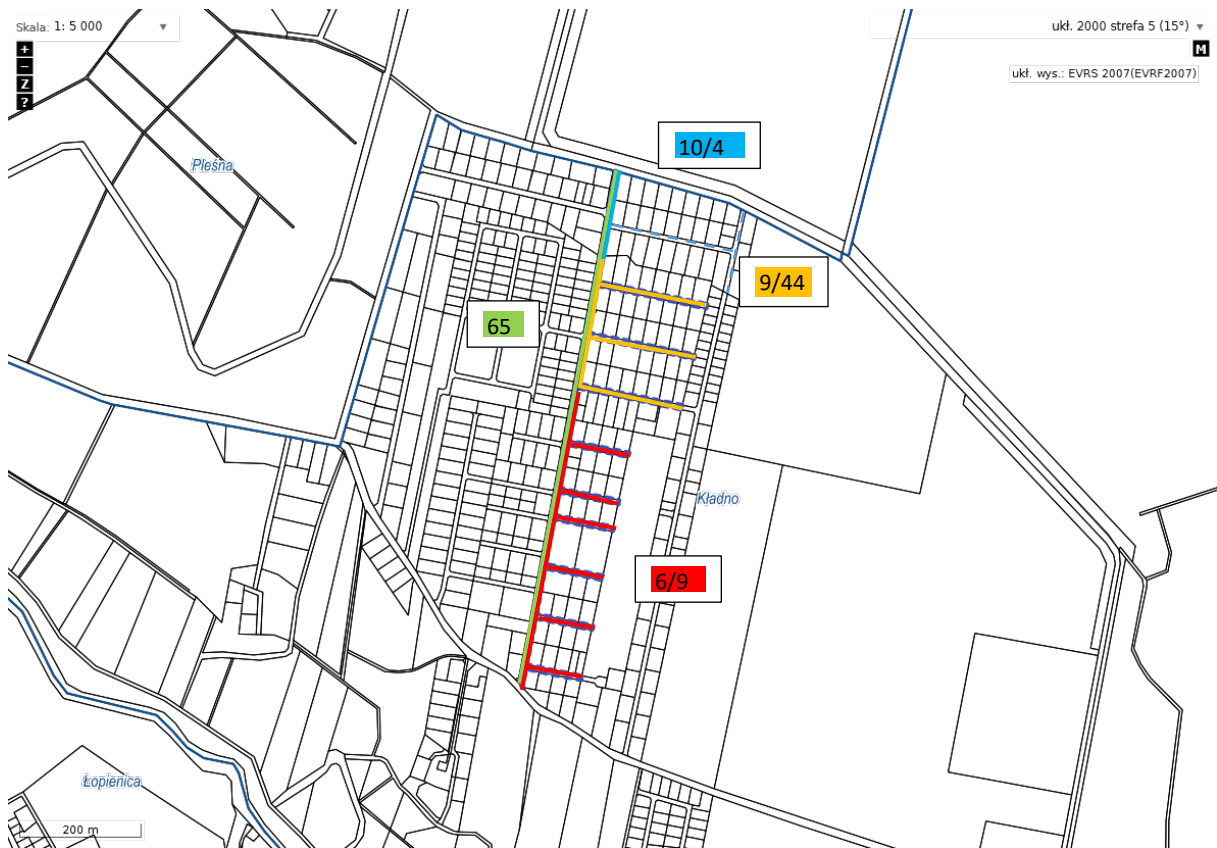

Ul. SPACEROWA

Załącznik nr 2 do Uchwały nr 2024
Rady Gminy Będzino
z dnia września 2024

Działka oznaczona numerem 39 obręb
Kładno i działka oznaczona numerem 67
biegnąca od skrzyżowania przy numerze
posesji nr 18 do skrzyżowania z nową
drogą asfaltową

Ul. MIODOWA

Załącznik nr 3 do Uchwały nr 2024
Rady Gminy Będzino
z dnia września 2024 r.

Działka oznaczona numerem 65 obręb Kładno i część działki oznaczonej numerem 9/44 część działki oznaczonej numerem 6/9, część działki oznaczona numerem 10/4 biegnąca od skrzyżowania z nową drogą asfaltową w kierunku Pleśnej.

Załącznik nr 4 do Uchwały nr 2024
Rady Gminy Będzino
z dnia września 2024 r.

Działka oznaczona numerem 36/2, 36/3 i
66/1 obręb Kładno i część działki
oznaczonej numerem 42/ obręb Pleśna
biegnąca od skrzyżowania z drogą
płytową od kościoła w Śmiechowie w
kierunku m. Pleśna