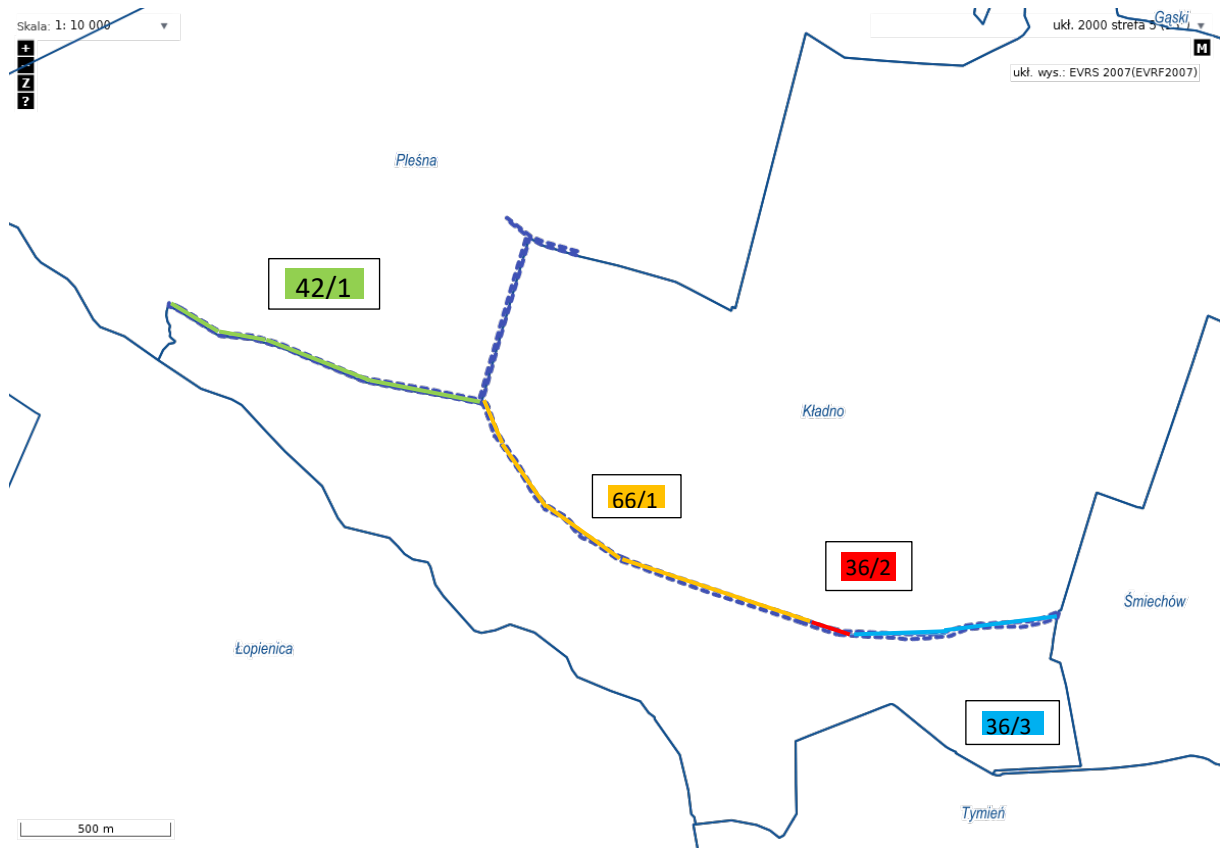

Załącznik nr 4 do Uchwały nr 2024
Rady Gminy Będzino
z dnia września 2024 r.

Działka oznaczona numerem 36/2, 36/3 i
66/1 obręb Kładno i część działki
oznaczonej numerem 42/ obręb Pleśna
biegnąca od skrzyżowania z drogą
płytową od kościoła w Śmiechowie w
kierunku m. Pleśna

Ul. PARKOWA